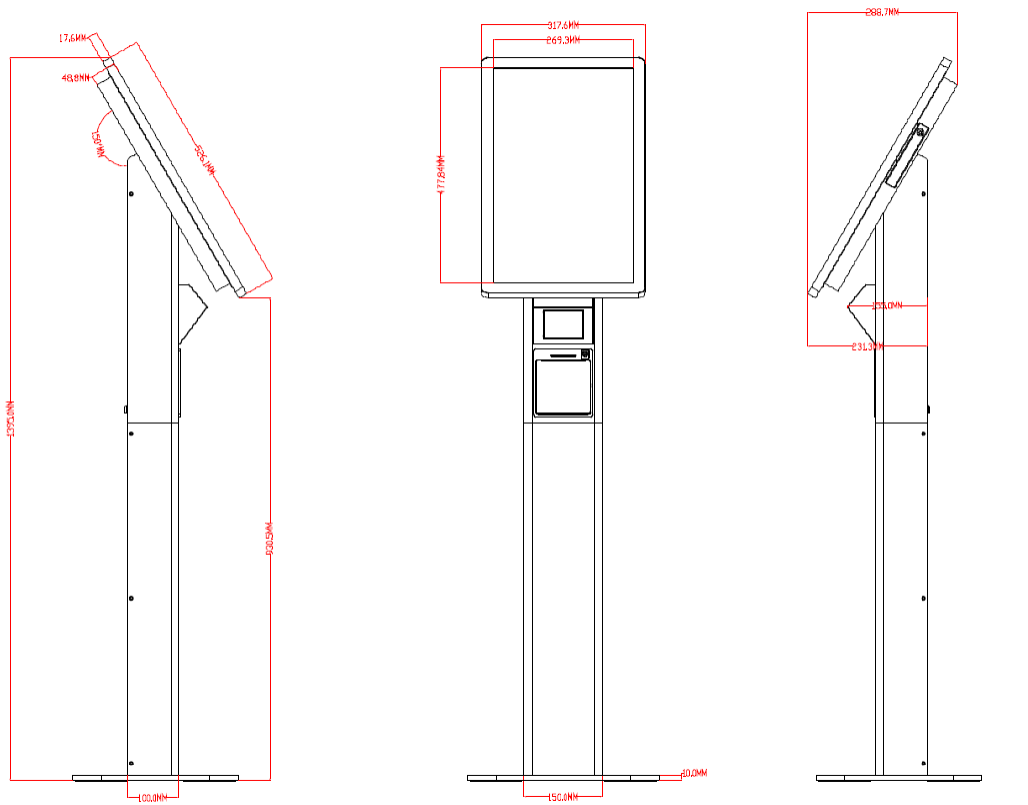

## 第二章 触摸屏的规格

### 2.1 主要规格参数

触摸参数	触摸 格	容触摸屏
	面板尺寸	21.5寸
	品 构	Glass/Glass
	触摸点数	10点
	厚度	3.3±0.3mm
	品硬度	6H
	解析度	25ppi(Min)
	作 条件	-20°C~+70°C at Min 45% to Max 85% RH
	存条件	-30°C~+80°C at Min 45% to Max 85% RH

### 第三章 产品尺寸相关规格

桌面款

立柱款