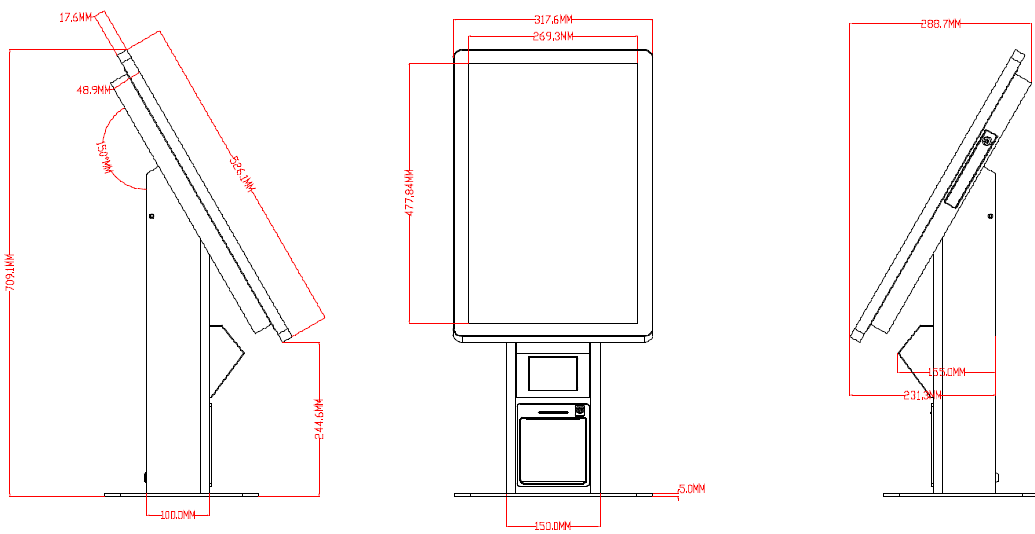

第三章 产品尺寸相关规格

桌面款